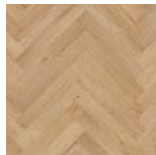

**KRÁSNÉ A ODOLNÉ
REALISTICKÉ STRUKTURY**

Krásný přirozený vzhled dřeva
v maximální komerční zátěži 33
a odolností proti oděru AC4,
s příkladnou odolností proti
lihovým fixům.

Hirame

Uni

Buri

Anagi

Toro

Anago