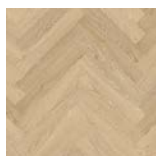

**KRÁSNÉ A ODOLNÉ
REALISTICKÉ STRUKTURY**

Krásný přirozený vzhled dřeva
v maximální komerční zátěži 33
a odolností proti oděru AC4,
s příkladnou odolností proti
lihovým fixům.

Hirame

Uni

Buri

Anagi

Toro

Anago