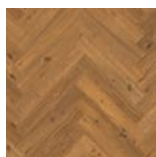

**KRÁSNÉ A ODOLNÉ
REALISTICKÉ STRUKTURY**

Krásný přirozený vzhled dřeva
v maximální komerční zátěži 33
a odolností proti oděru AC4,
s příkladnou odolností proti
lihovým fixům.

Hirame

Uni

Buri

Anagi

Toro

Anago